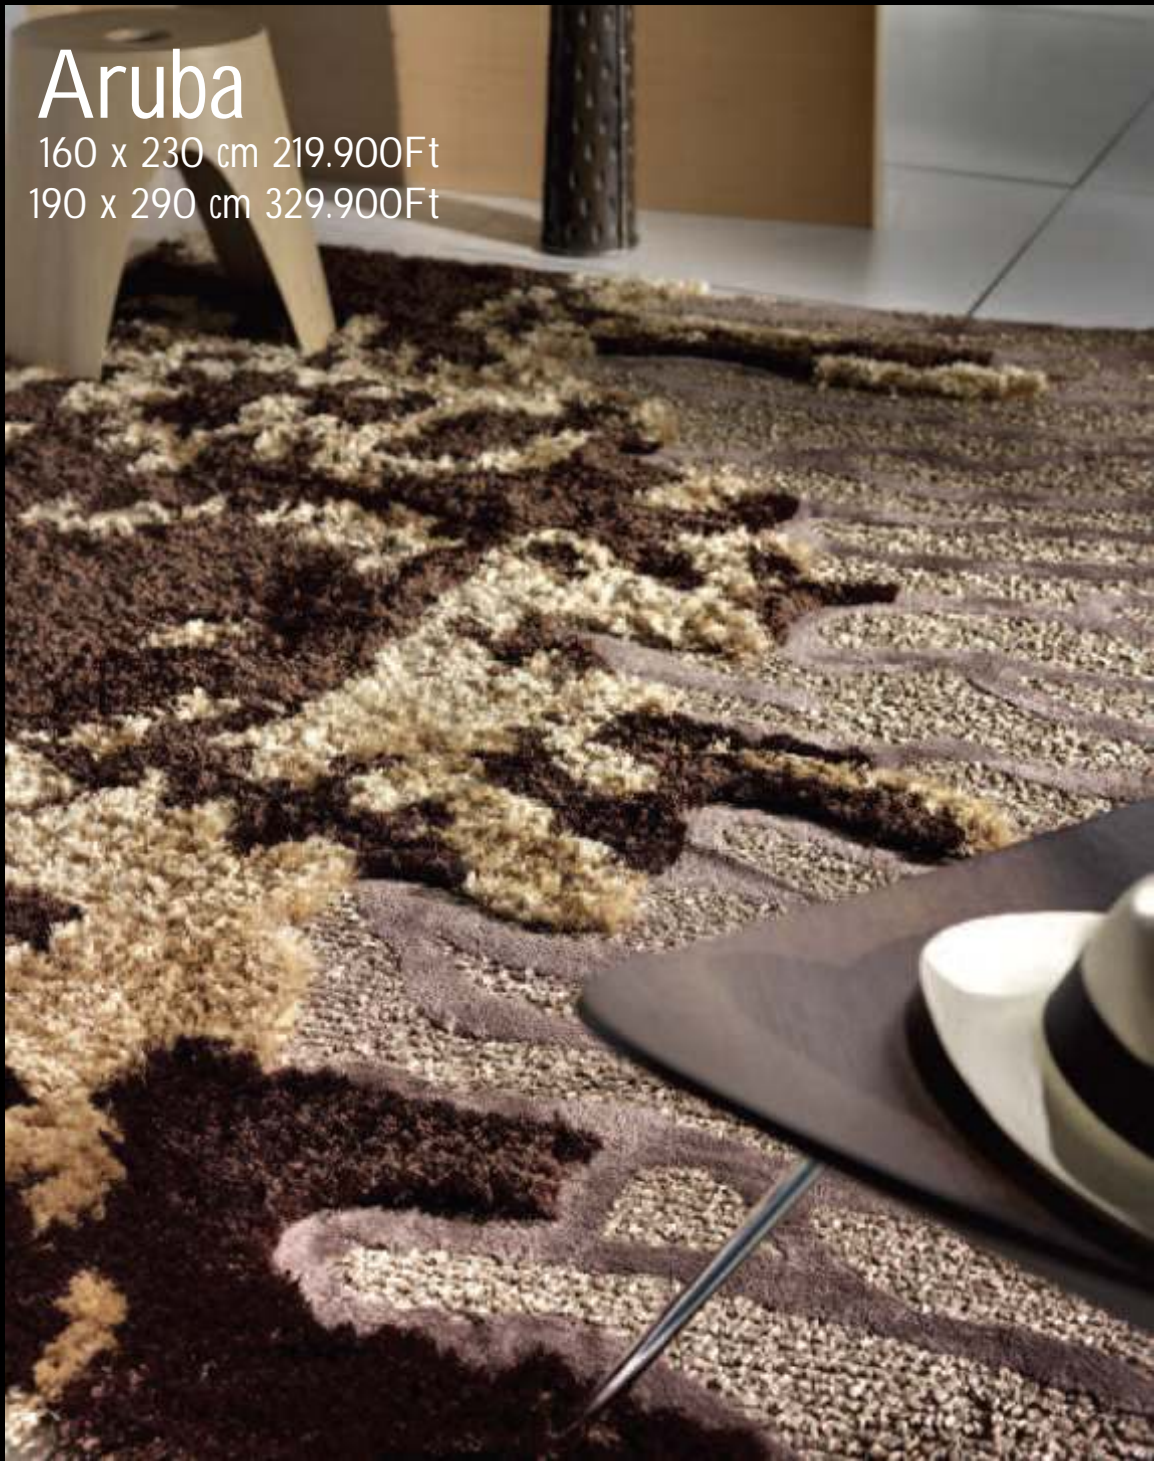

Aruba

160 x 230 cm 219.900Ft

190 x 290 cm 329.900Ft

Terra