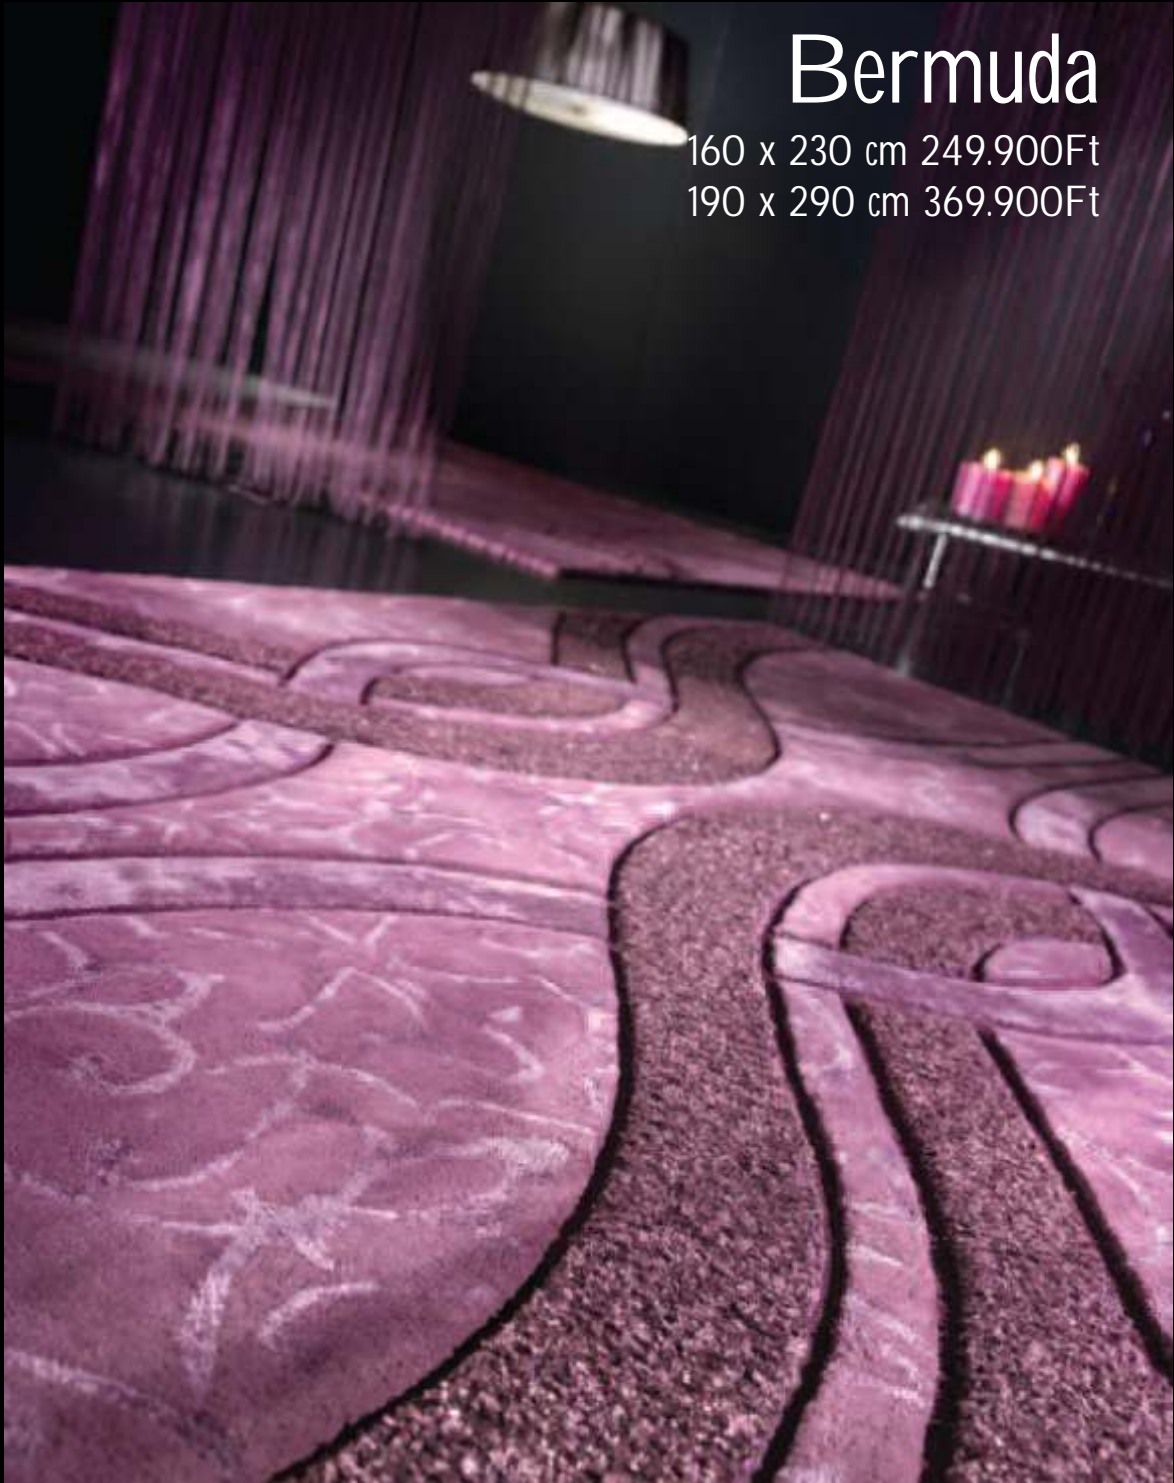

# Bermuda

160 x 230 cm 249.900Ft  
190 x 290 cm 369.900Ft

Dark venge

Beige

Lilac